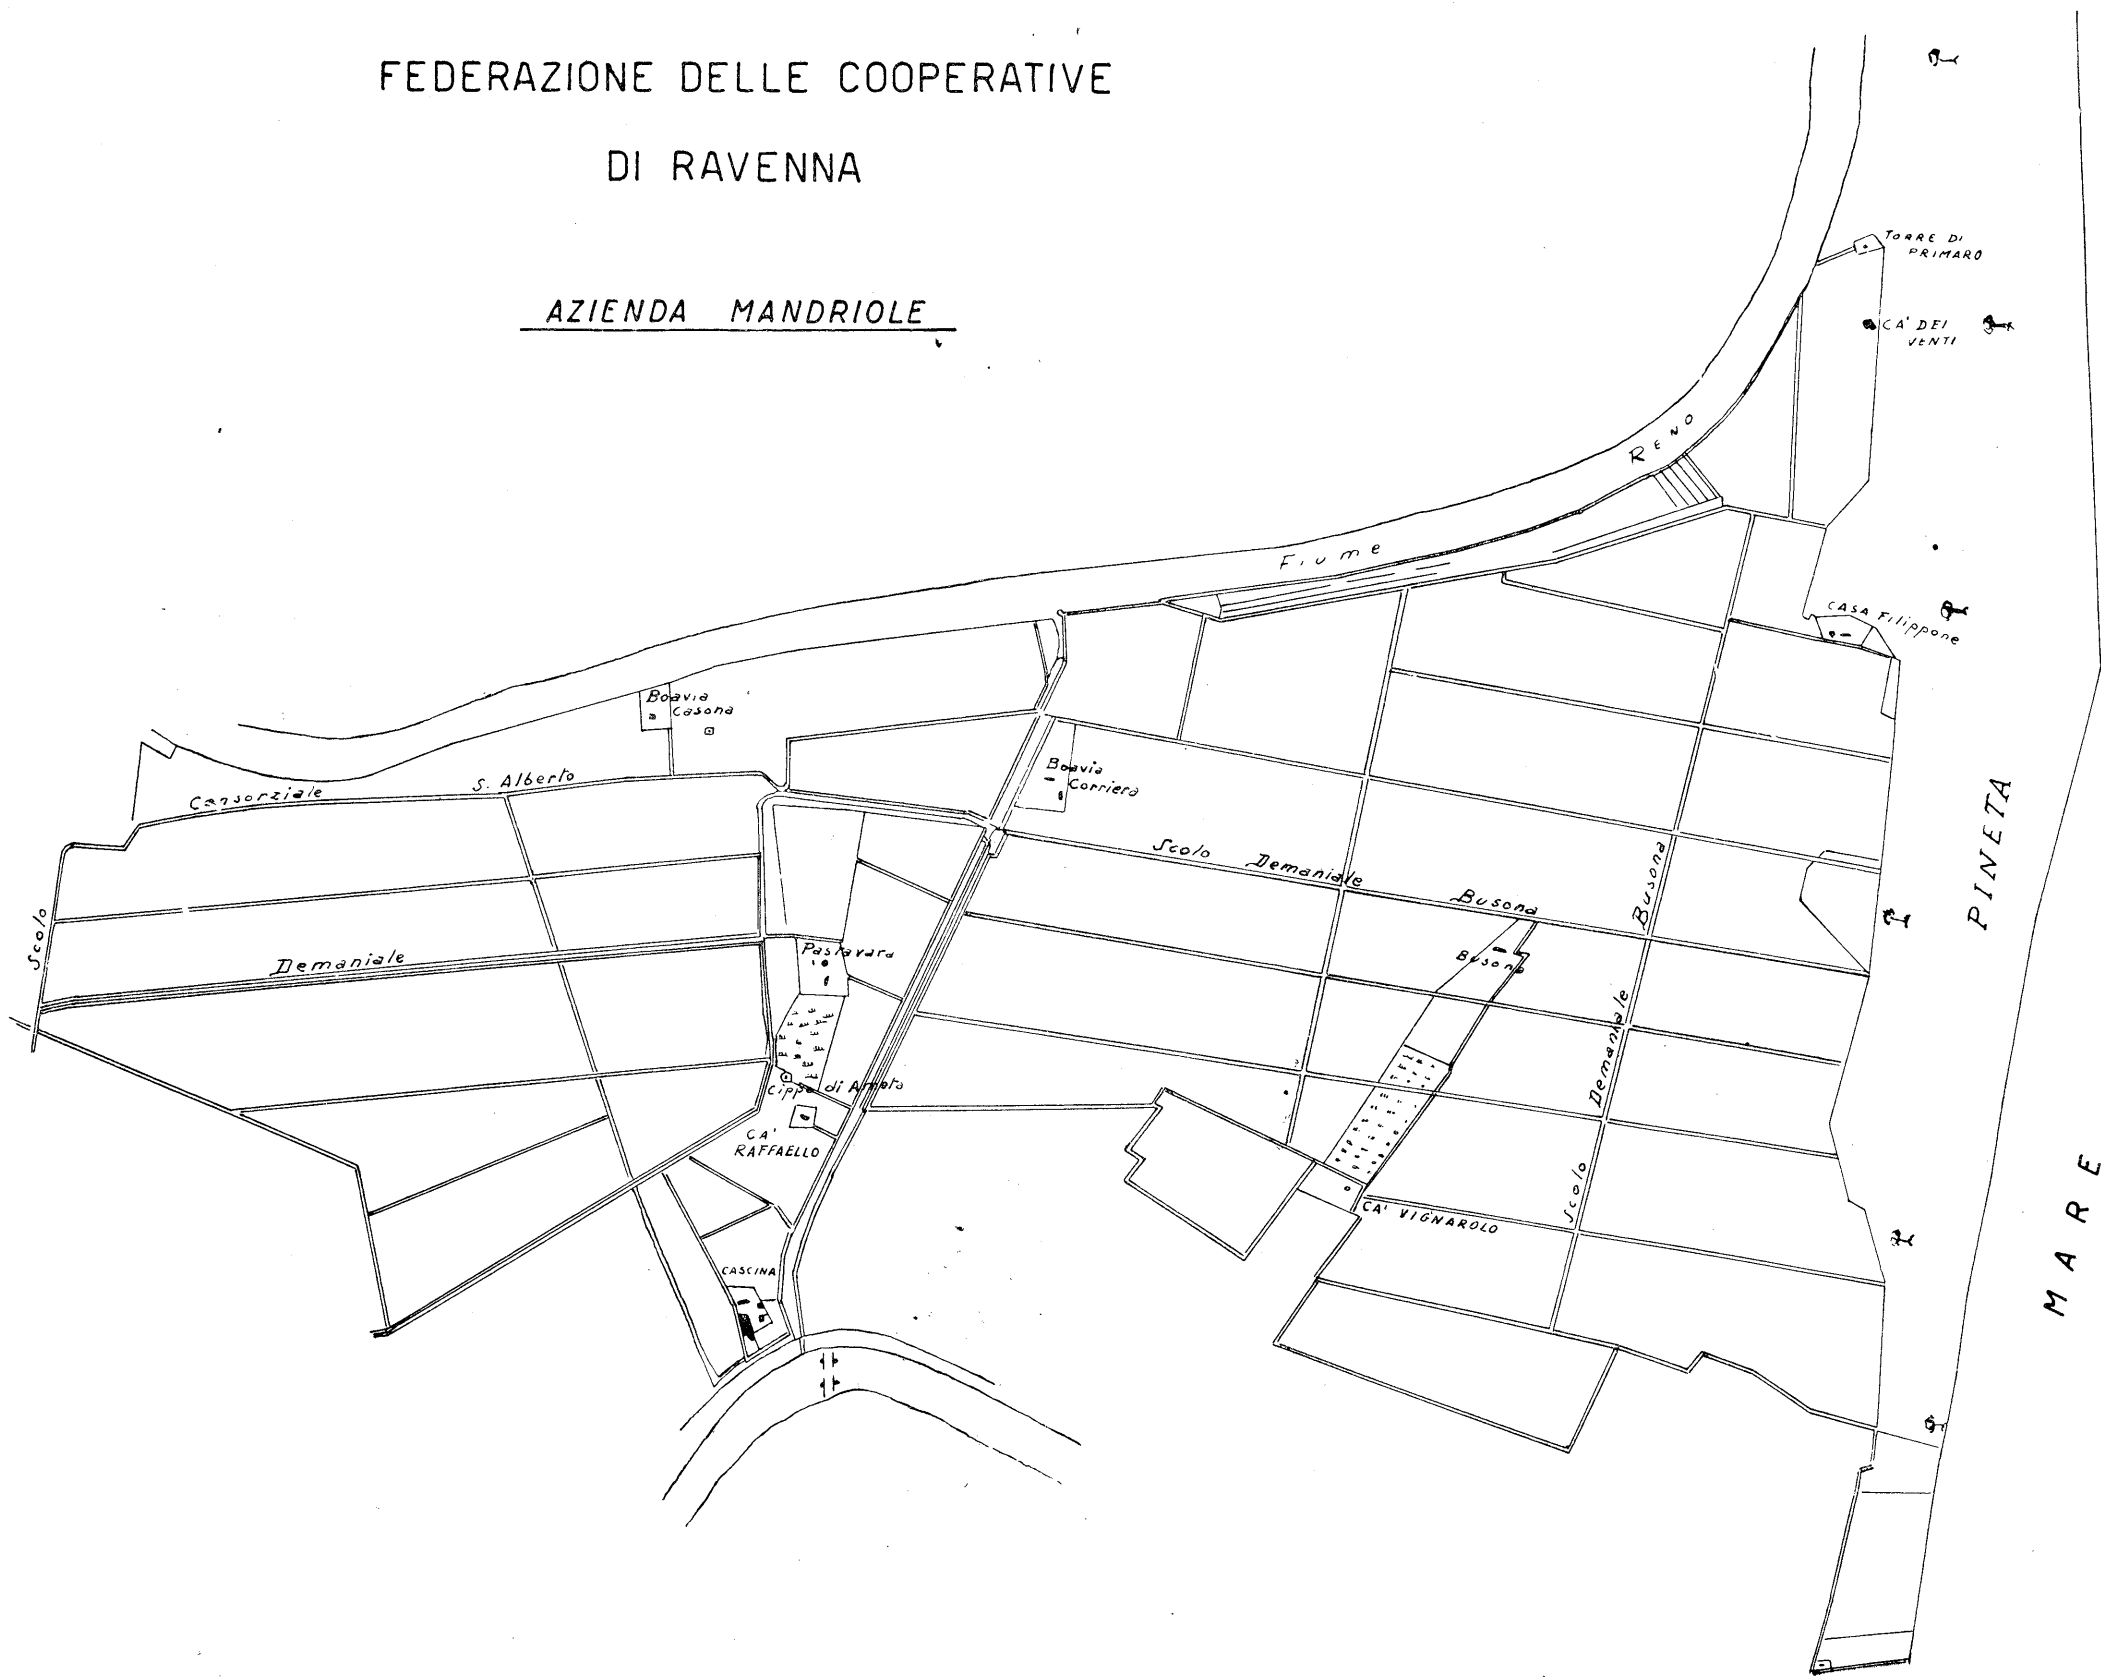

FEDERAZIONE DELLE COOPERATIVE
DI RAVENNA

AZIENDA MANDRIOLE

FEDERAZIONE COOPERATIVE DI RAVENNA

TENUTA MASSARI-CORECCHIO

SCALA 1:25 000

LEGGENDA

- +++++ Confine di Provincia
- Confine della Proprietà Federaz.
- Carreggiata interna
- Strade pubbliche
- ~~~~~ Scolzi e corsi d'acqua
- Tenuta Carrecchia..... Ett. 272.34.00
- Tenuta Massari..... ,, 999.17.67
- Superficie Totale..... Ett. 1271.51.67
- Frutteto Ett 61
- Terreno alberato
- Sistemazione da eseguire