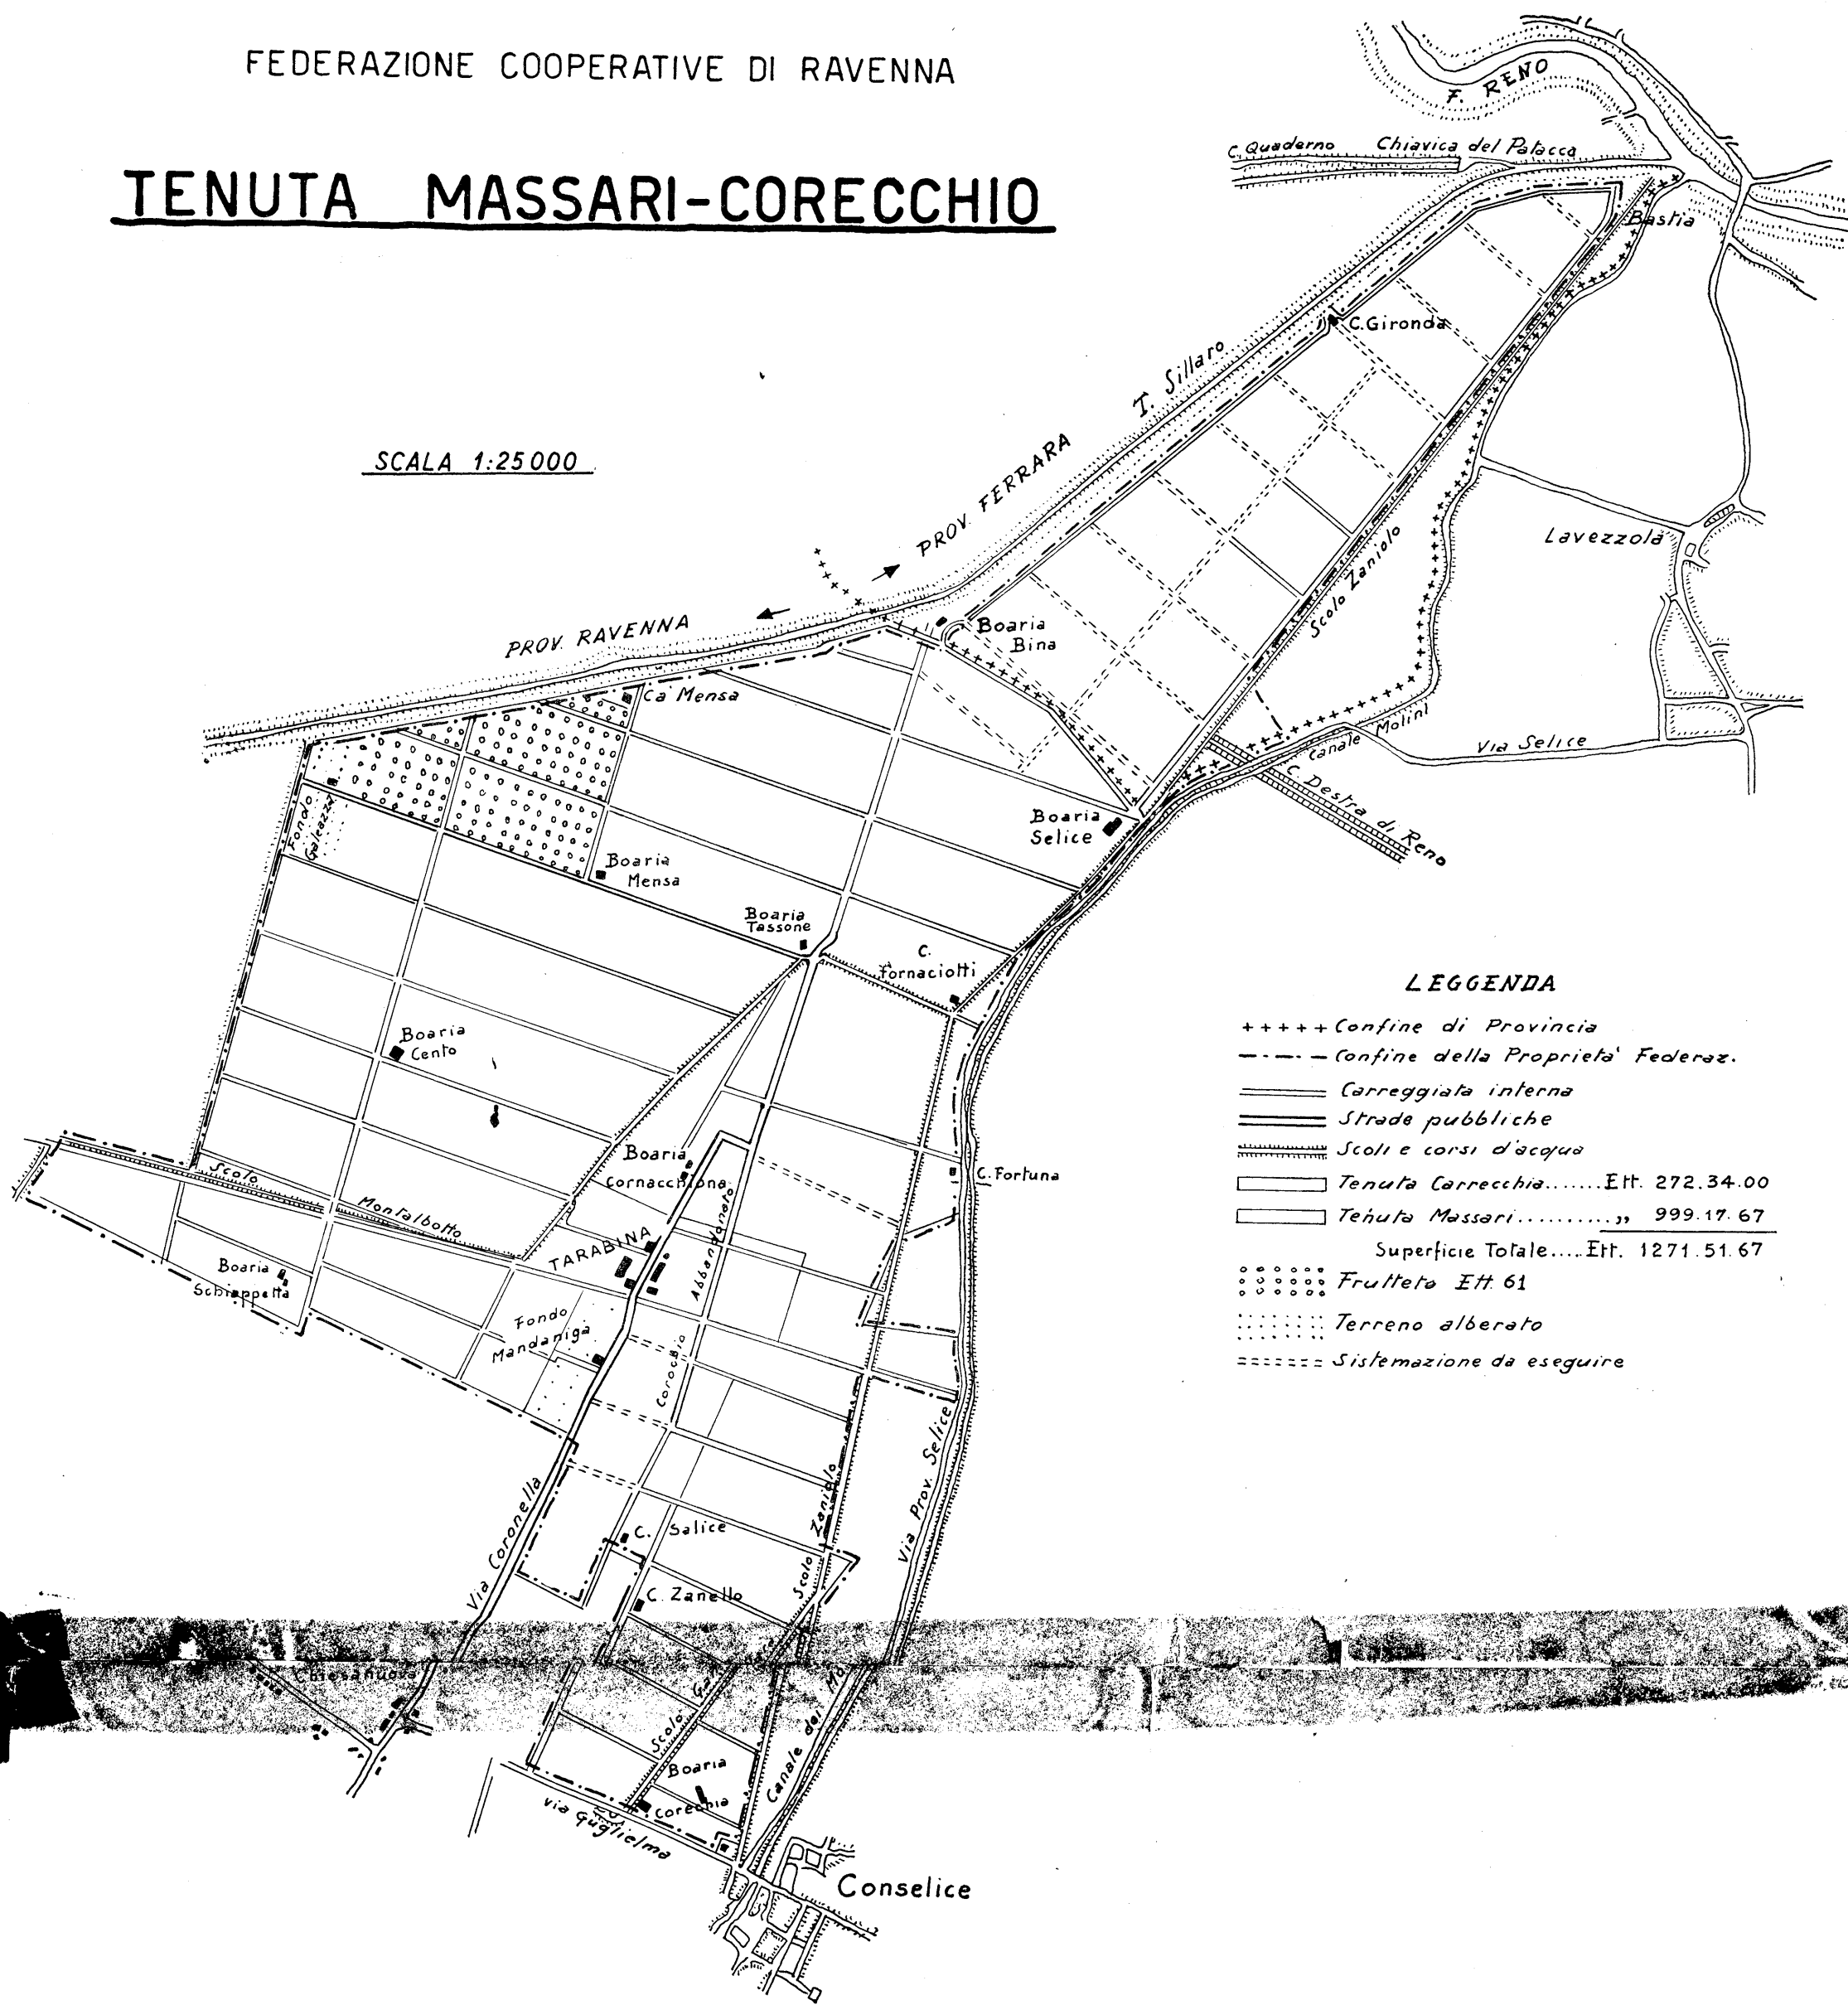

FEDERAZIONE DELLE COOPERATIVE
DI RAVENNA

AZIENDA MANDRIOLE

FEDERAZIONE COOPERATIVE DI RAVENNA

TENUTA MASSARI-CORECCHIO

SCALA 1:25 000

LEGGENDA

- +++++ Confine di Provincia
- Confine della Proprietà Federaz.
- Carreggiata interna
- Strade pubbliche
- ~~~~~ Scolzi e corsi d'acqua
- Tenuta Carrecchia..... Ett. 272.34.00
- Tenuta Massari..... ,, 999.17.67
- Superficie Totale..... Ett. 1271.51.67
- Frutteto Ett 61
- Terreno alberato
- Sistemazione da eseguire